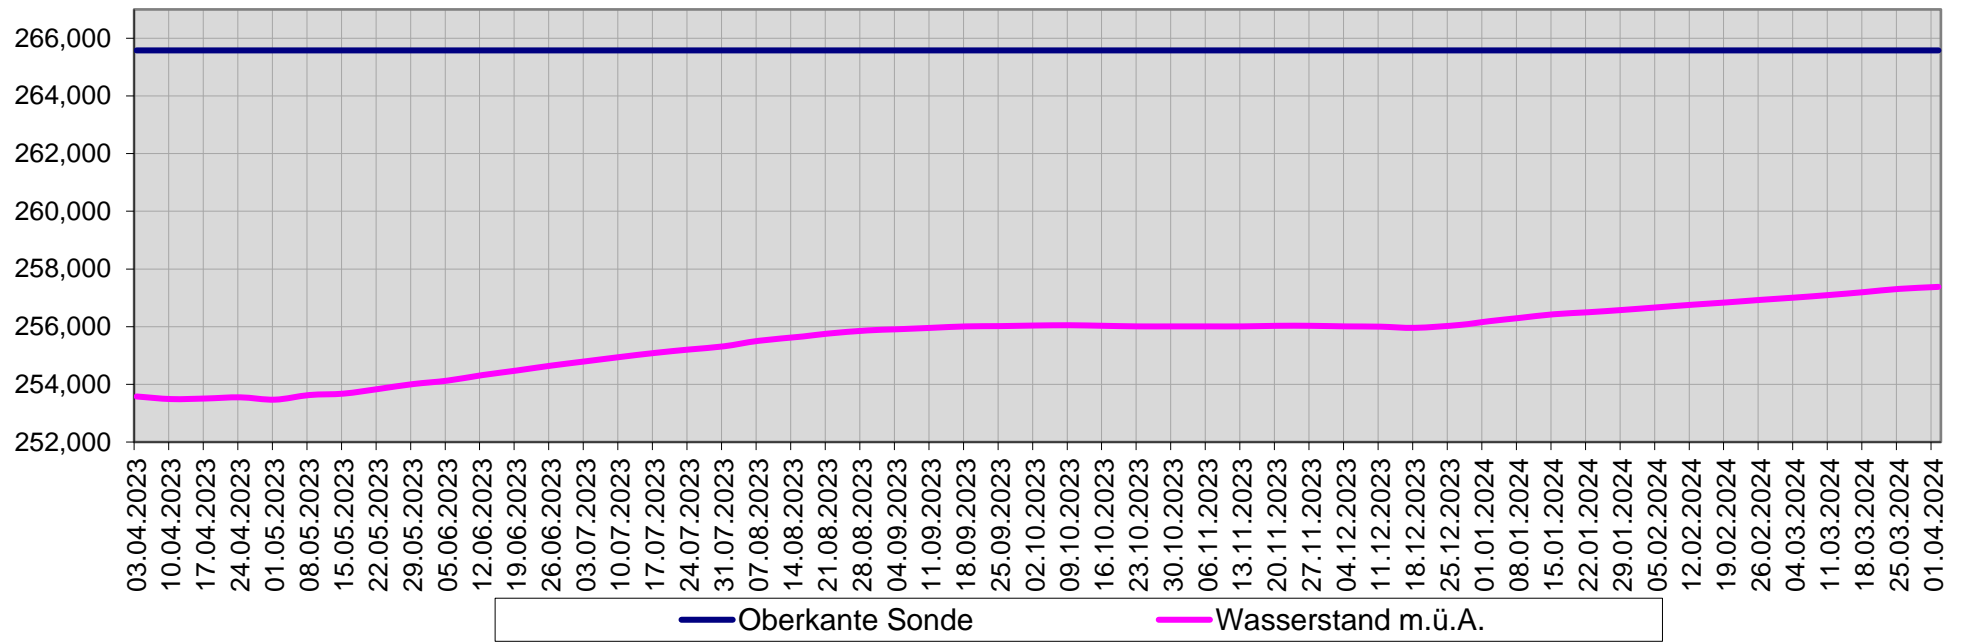

Halbjahresübersicht Wasserwerk-Süd ab 2009

Wasserwerk-Süd 2023 - 2024

Halbjahresübersicht 8er-See ab 2009

8er-See 2023 - 2024

Halbjahresübersicht Bad Fischau Radweg ab 2009

Bad Fischau Radweg 2023 - 2024

Halbjahresübersicht Mariensäule ab 2009

Mariensäule 2023 - 2024

Halbjahresübersicht Föhrensee ab 2009

Föhrensee 2023 - 2024