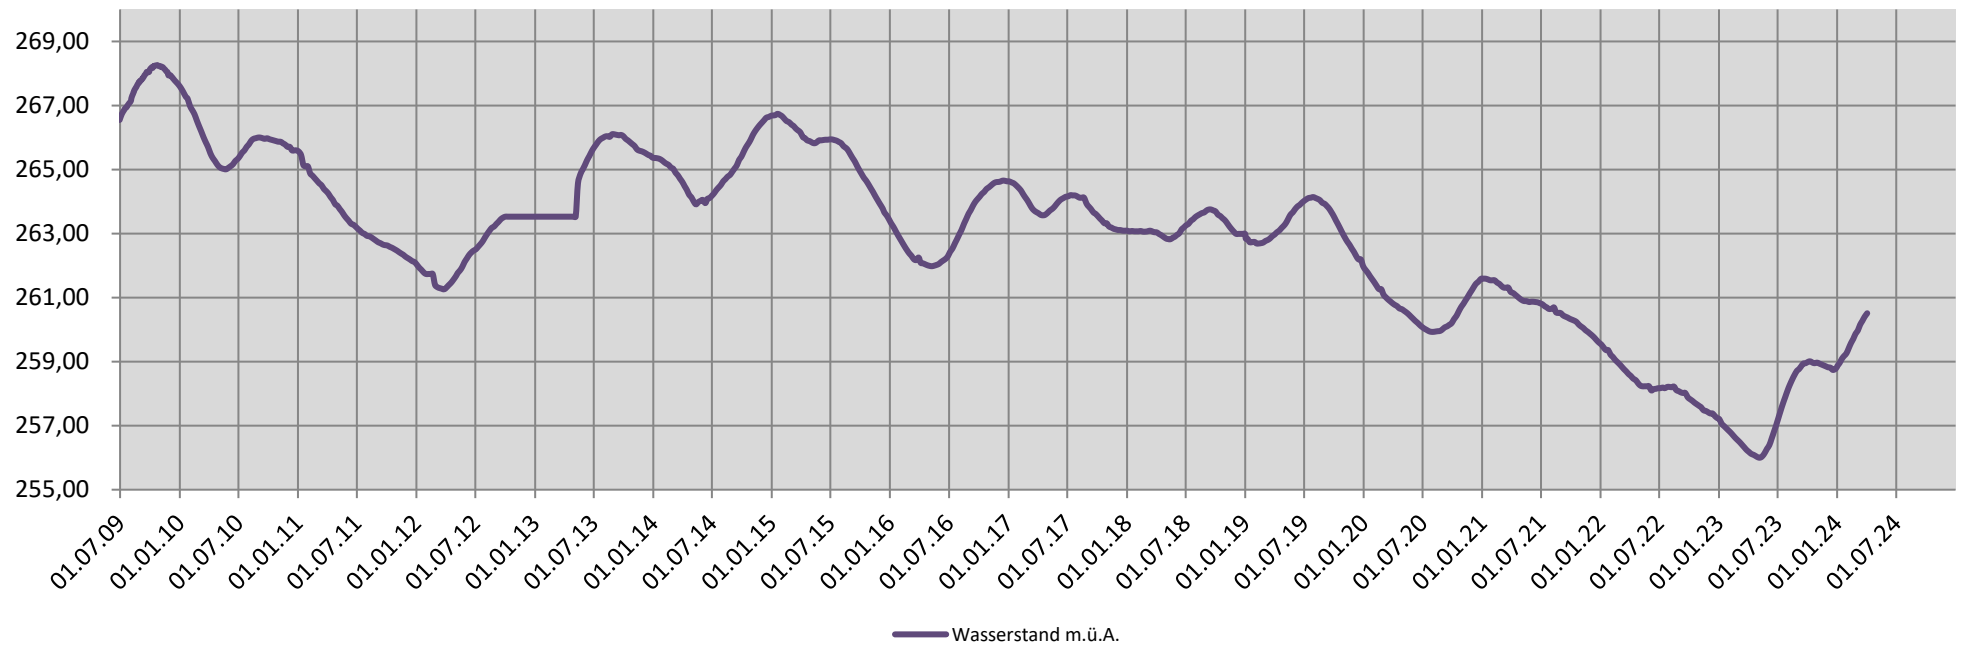

Halbjahresübersicht Wasserwerk-Süd ab 2009

Wasserwerk-Süd 2023 - 2024

Halbjahresübersicht 8er-See ab 2009

8er-See 2023 - 2024

Halbjahresübersicht Bad Fischau Radweg ab 2009

Bad Fischau Radweg 2023 - 2024

Halbjahresübersicht Mariensäule ab 2009

Mariensäule 2023 - 2024

Halbjahresübersicht Föhrensee ab 2009

Föhrensee 2023 - 2024