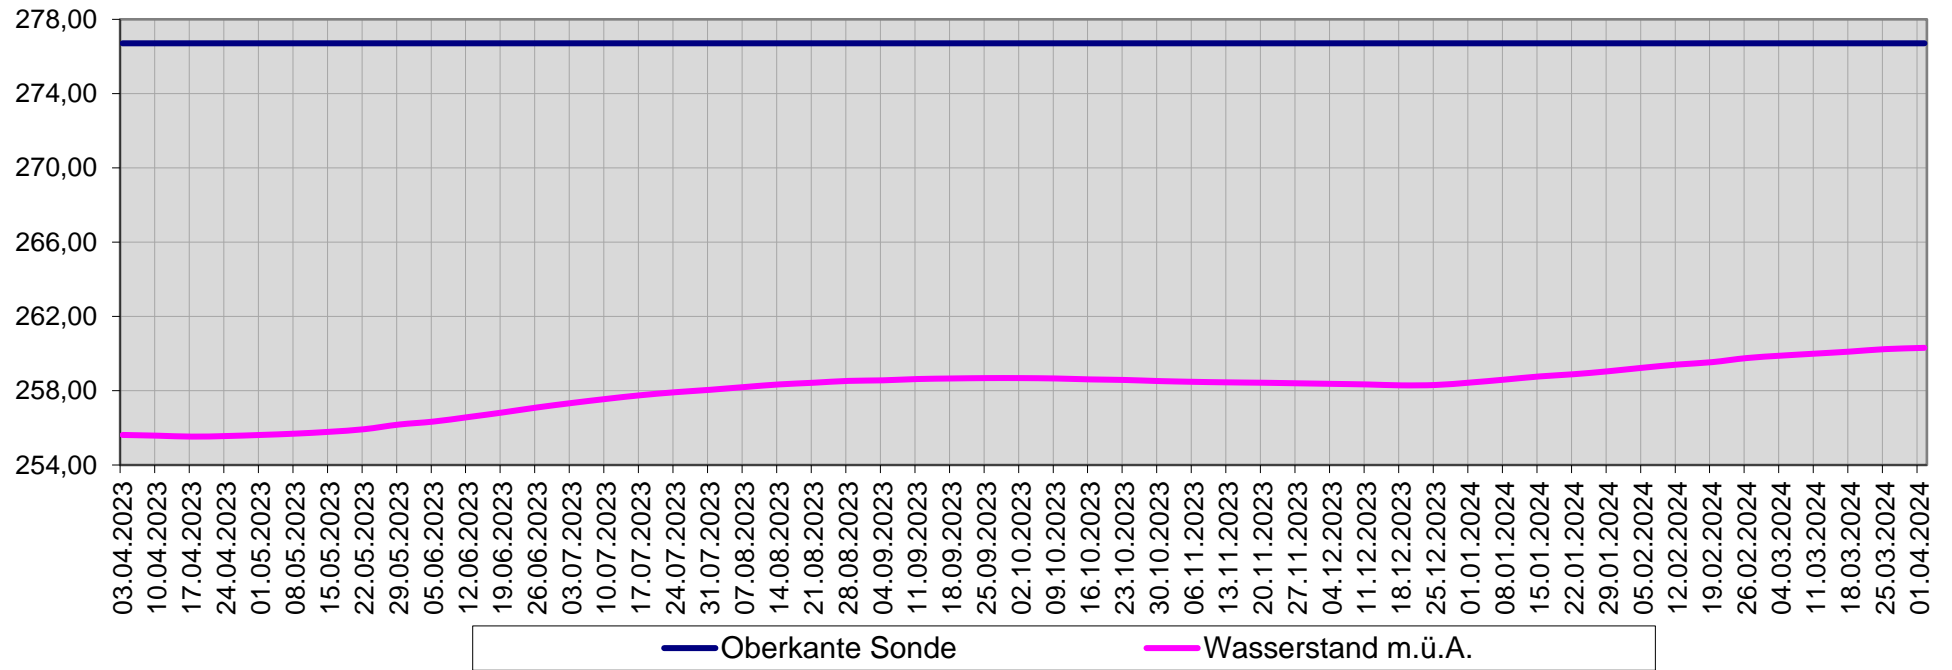

Halbjahresübersicht Wasserwerk-Süd ab 2009

Wasserwerk-Süd 2023 - 2024

Halbjahresübersicht 8er-See ab 2009

8er-See 2023 - 2024

Halbjahresübersicht Bad Fischau Radweg ab 2009

Bad Fischau Radweg 2023 - 2024

Halbjahresübersicht Mariensäule ab 2009

Mariensäule 2023 - 2024

Halbjahresübersicht Föhrensee ab 2009

Föhrensee 2023 - 2024