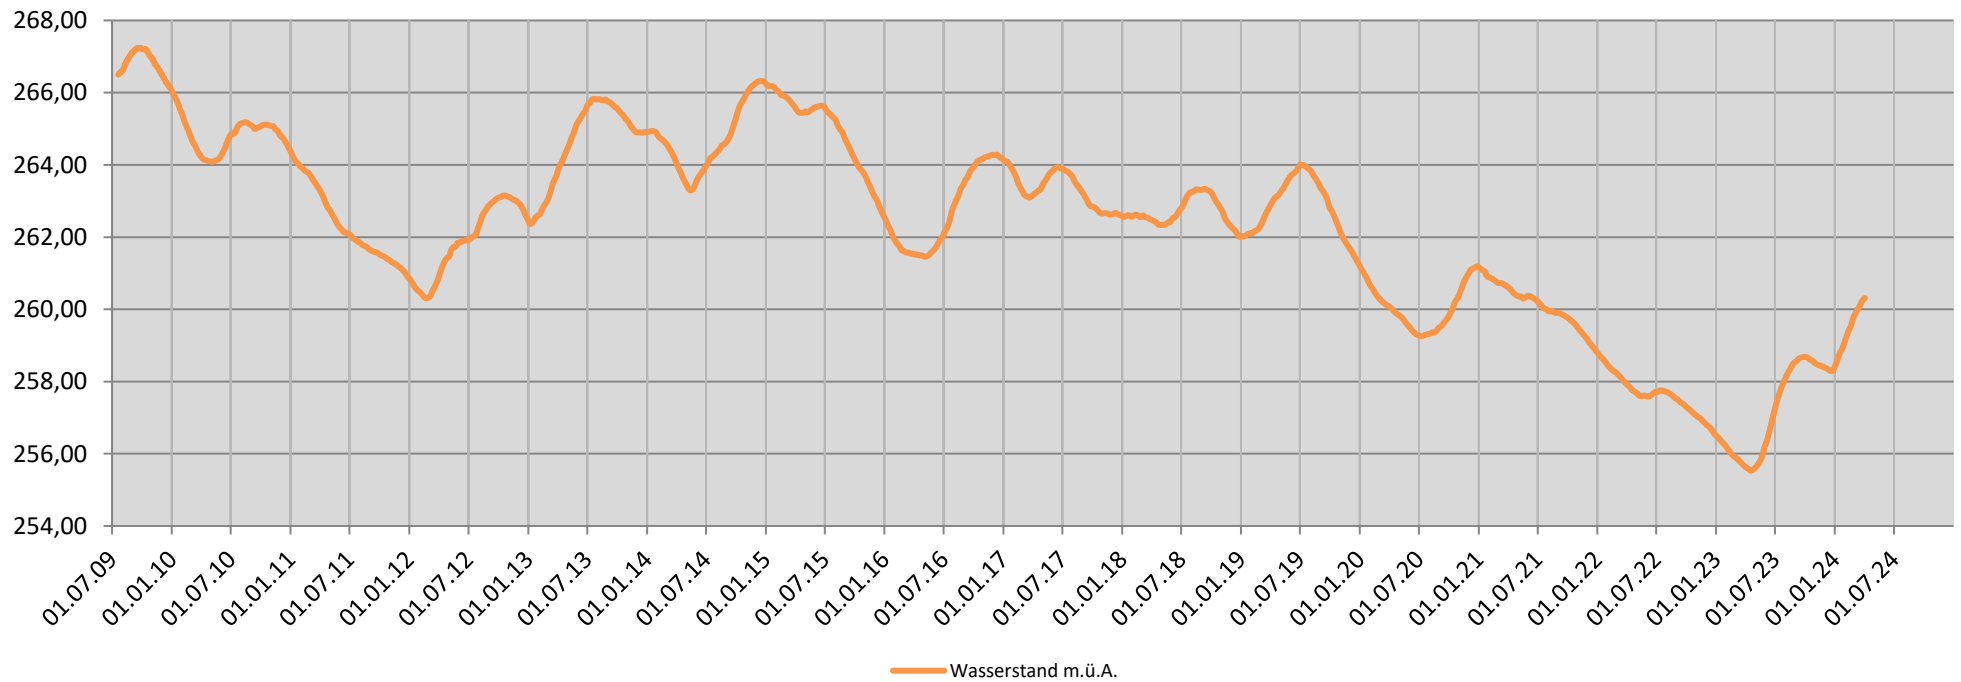

Halbjahresübersicht Wasserwerk-Süd ab 2009

Wasserwerk-Süd 2023 - 2024

Halbjahresübersicht 8er-See ab 2009

8er-See 2023 - 2024

Halbjahresübersicht Bad Fischau Radweg ab 2009

Bad Fischau Radweg 2023 - 2024

Halbjahresübersicht Mariensäule ab 2009

Mariensäule 2023 - 2024

Halbjahresübersicht Föhrensee ab 2009

Föhrensee 2023 - 2024