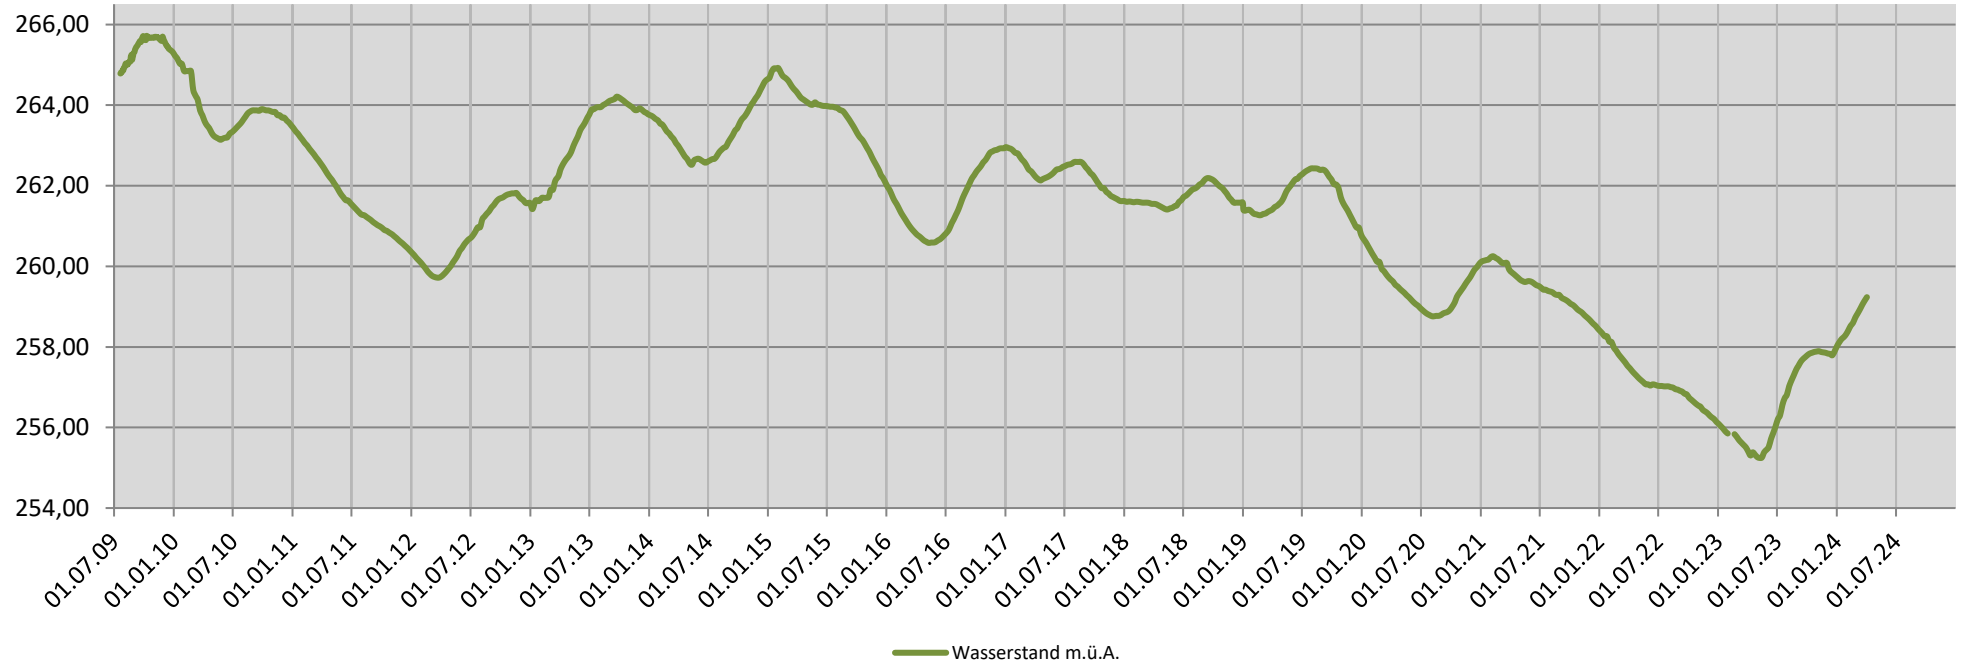

Halbjahresübersicht Wasserwerk-Süd ab 2009

Wasserwerk-Süd 2023 - 2024

Halbjahresübersicht 8er-See ab 2009

8er-See 2023 - 2024

Halbjahresübersicht Bad Fischau Radweg ab 2009

Bad Fischau Radweg 2023 - 2024

Halbjahresübersicht Mariensäule ab 2009

Mariensäule 2023 - 2024

Halbjahresübersicht Föhrensee ab 2009

Föhrensee 2023 - 2024