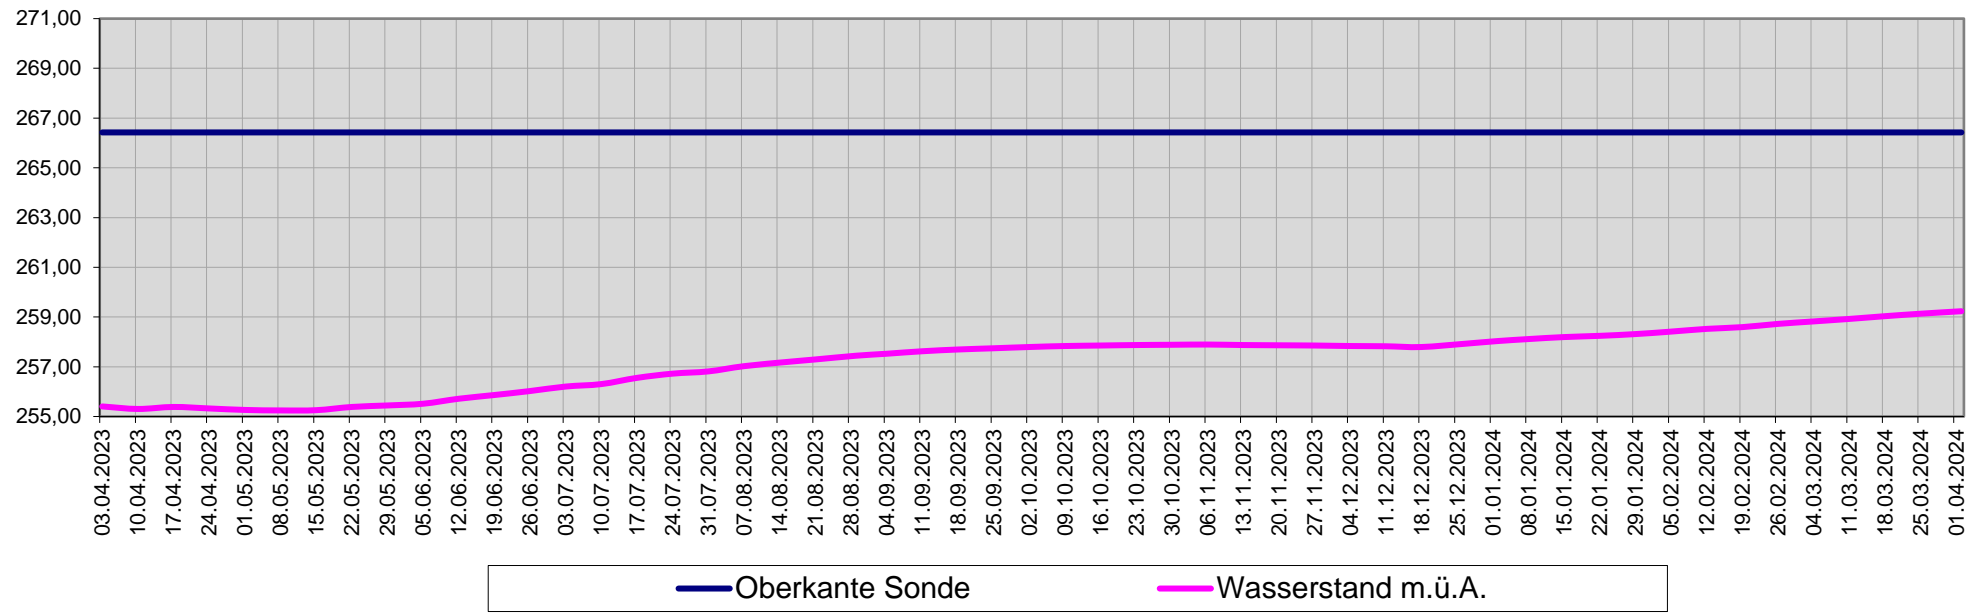

Halbjahresübersicht Wasserwerk-Süd ab 2009

Wasserwerk-Süd 2023 - 2024

Halbjahresübersicht 8er-See ab 2009

8er-See 2023 - 2024

Halbjahresübersicht Bad Fischau Radweg ab 2009

Bad Fischau Radweg 2023 - 2024

Halbjahresübersicht Mariensäule ab 2009

Mariensäule 2023 - 2024

Halbjahresübersicht Föhrensee ab 2009

Föhrensee 2023 - 2024