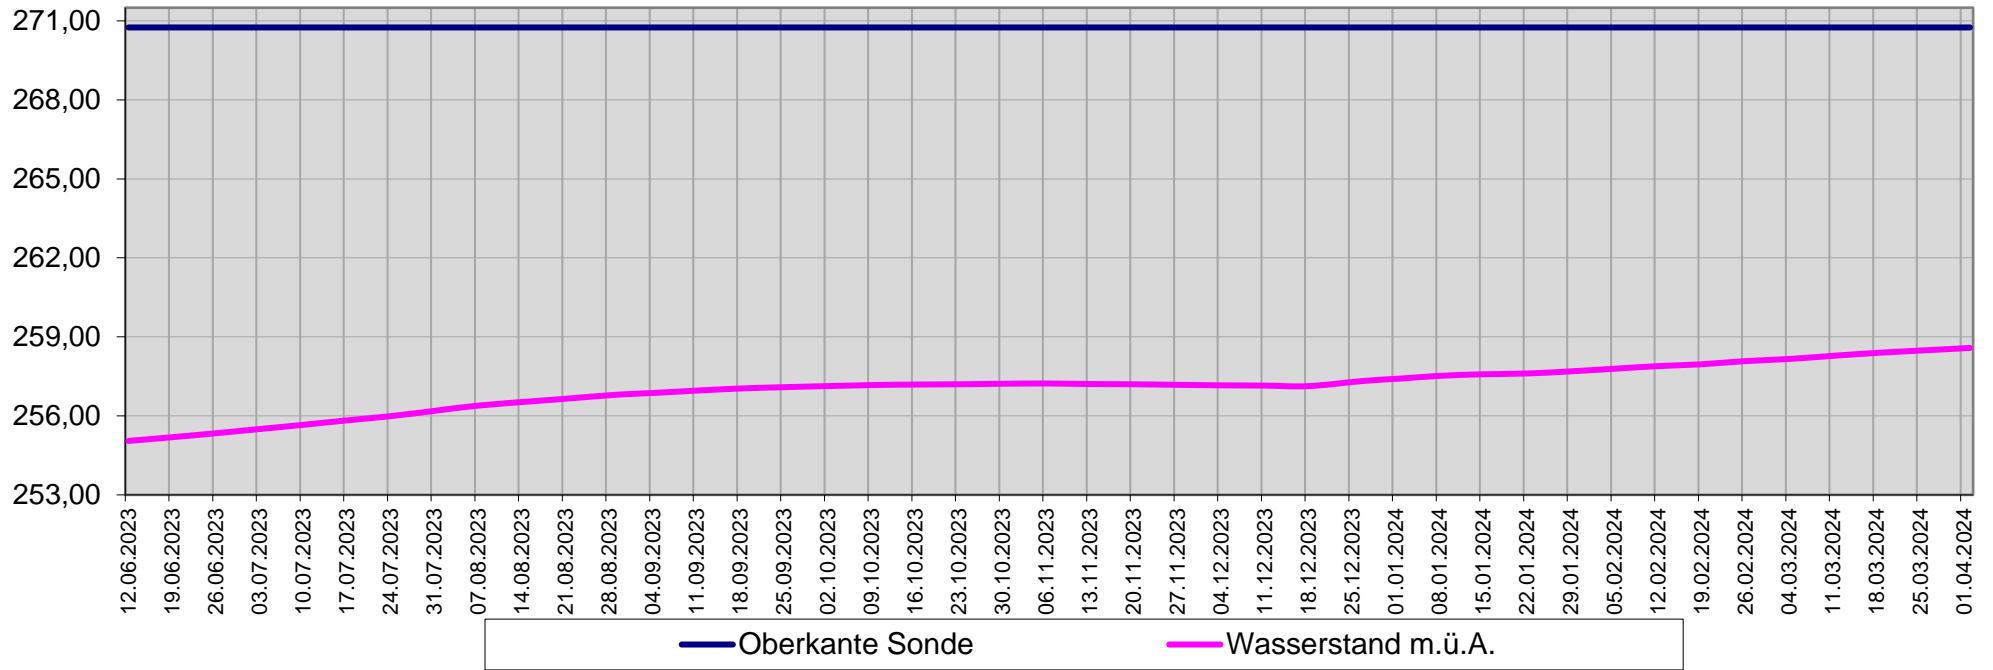

Halbjahresübersicht Wasserwerk-Süd ab 2009

Wasserwerk-Süd 2023 - 2024

Halbjahresübersicht 8er-See ab 2009

8er-See 2023 - 2024

Halbjahresübersicht Bad Fischau Radweg ab 2009

Bad Fischau Radweg 2023 - 2024

Halbjahresübersicht Mariensäule ab 2009

Mariensäule 2023 - 2024

Halbjahresübersicht Föhrensee ab 2009

Föhrensee 2023 - 2024