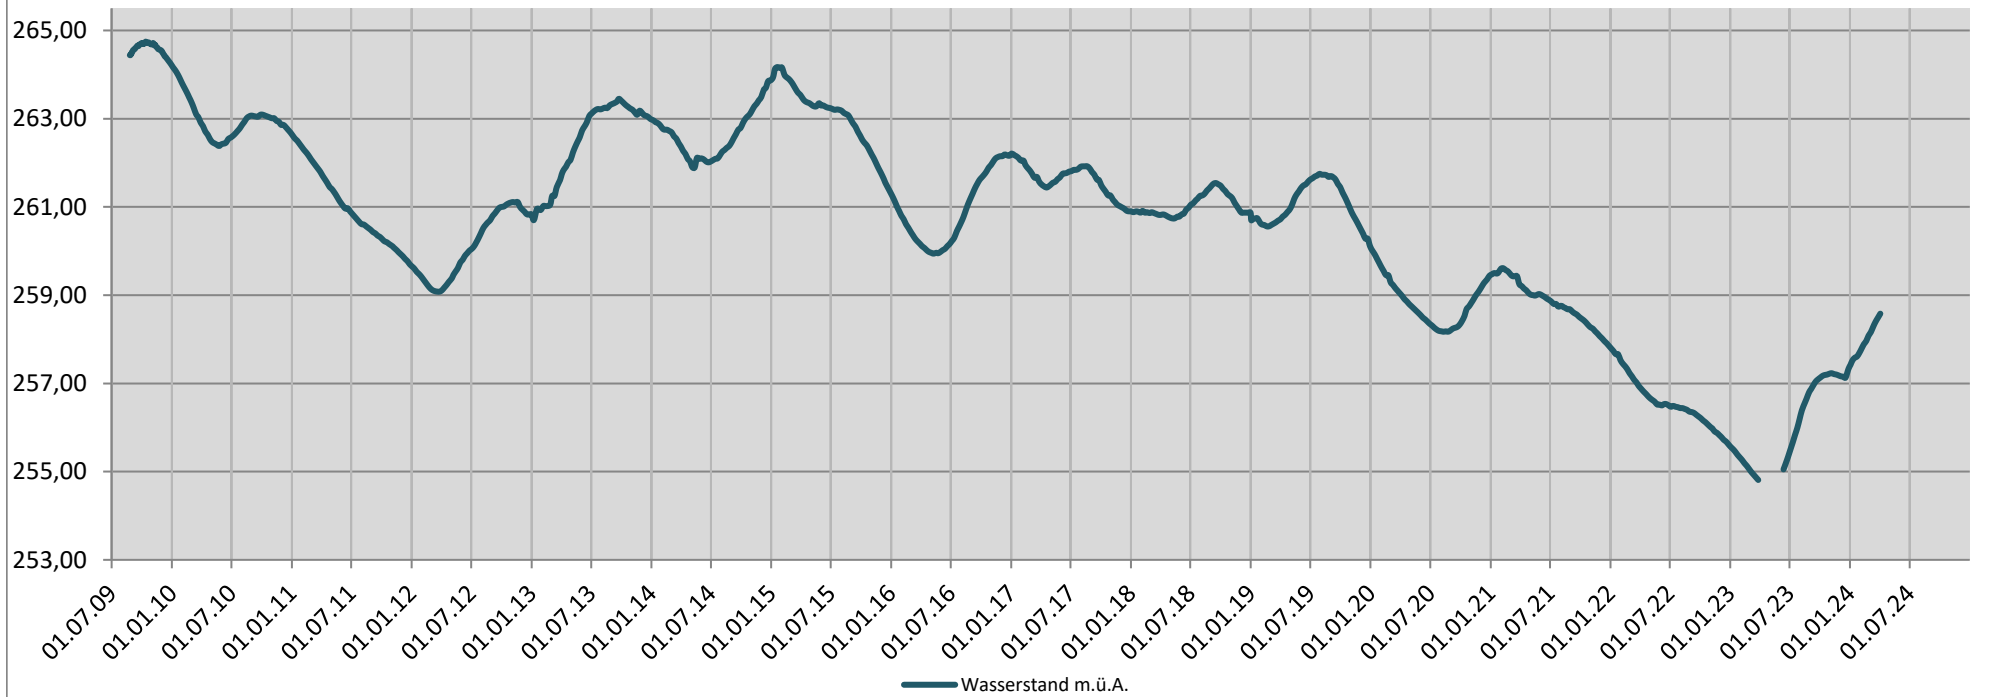

Halbjahresübersicht Wasserwerk-Süd ab 2009

Wasserwerk-Süd 2023 - 2024

Halbjahresübersicht 8er-See ab 2009

8er-See 2023 - 2024

Halbjahresübersicht Bad Fischau Radweg ab 2009

Bad Fischau Radweg 2023 - 2024

Halbjahresübersicht Mariensäule ab 2009

Mariensäule 2023 - 2024

Halbjahresübersicht Föhrensee ab 2009

Föhrensee 2023 - 2024