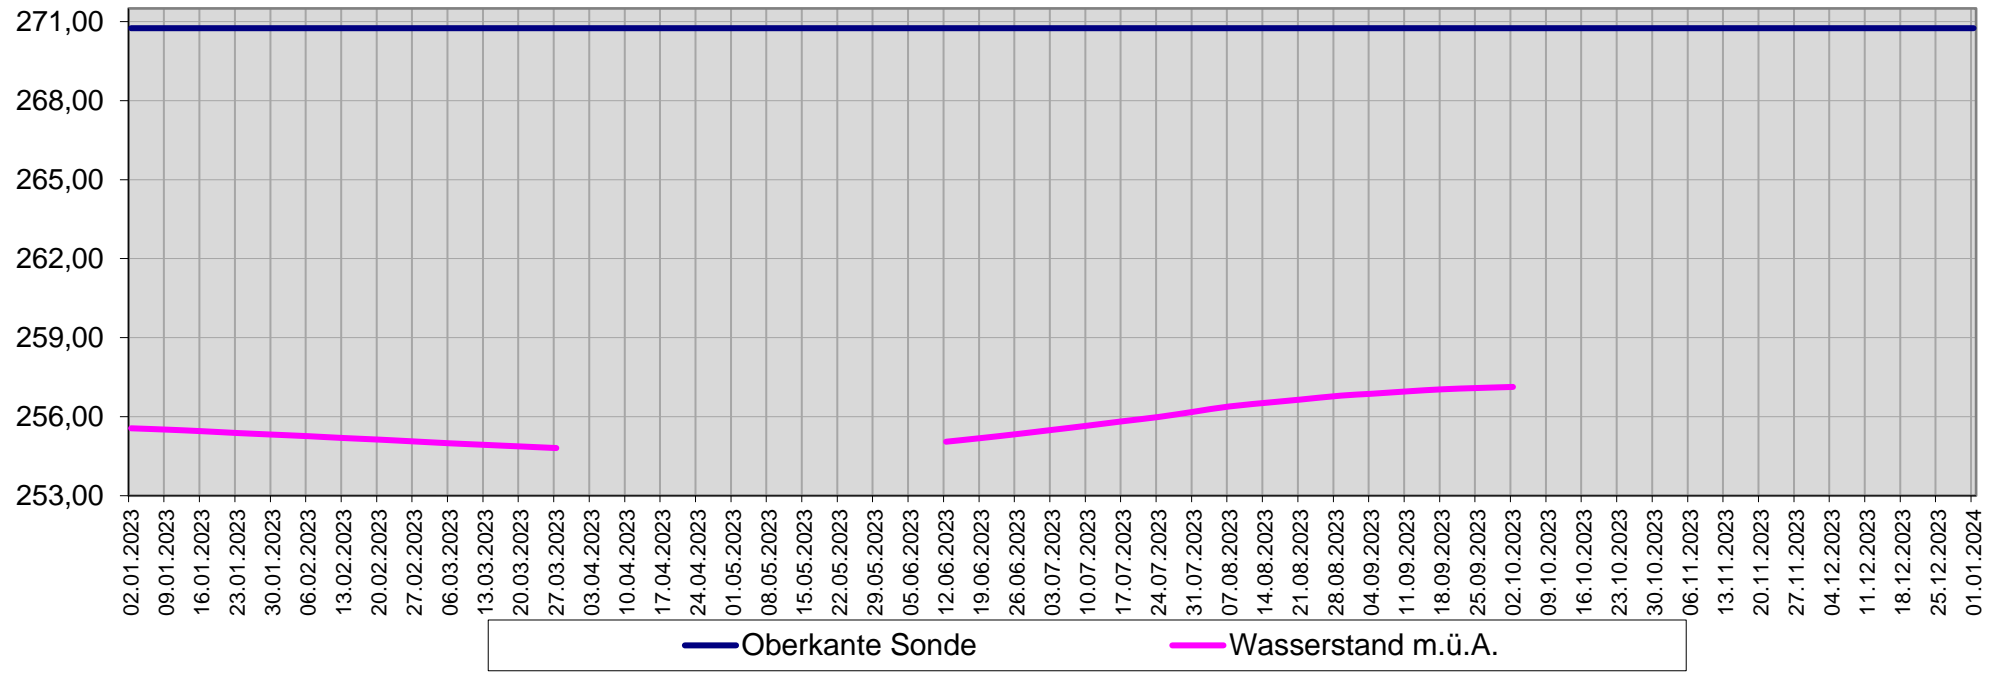

Halbjahresübersicht Wasserwerk-Süd ab 2009

Wasserwerk-Süd 2023

Halbjahresübersicht 8er-See ab 2009

8er-See 2023

Halbjahresübersicht Bad Fischau Radweg ab 2009

Bad Fischau Radweg 2023

Halbjahresübersicht Mariensäule ab 2009

Mariensäule 2023

Halbjahresübersicht Föhrensee ab 2009

Föhrensee 2023