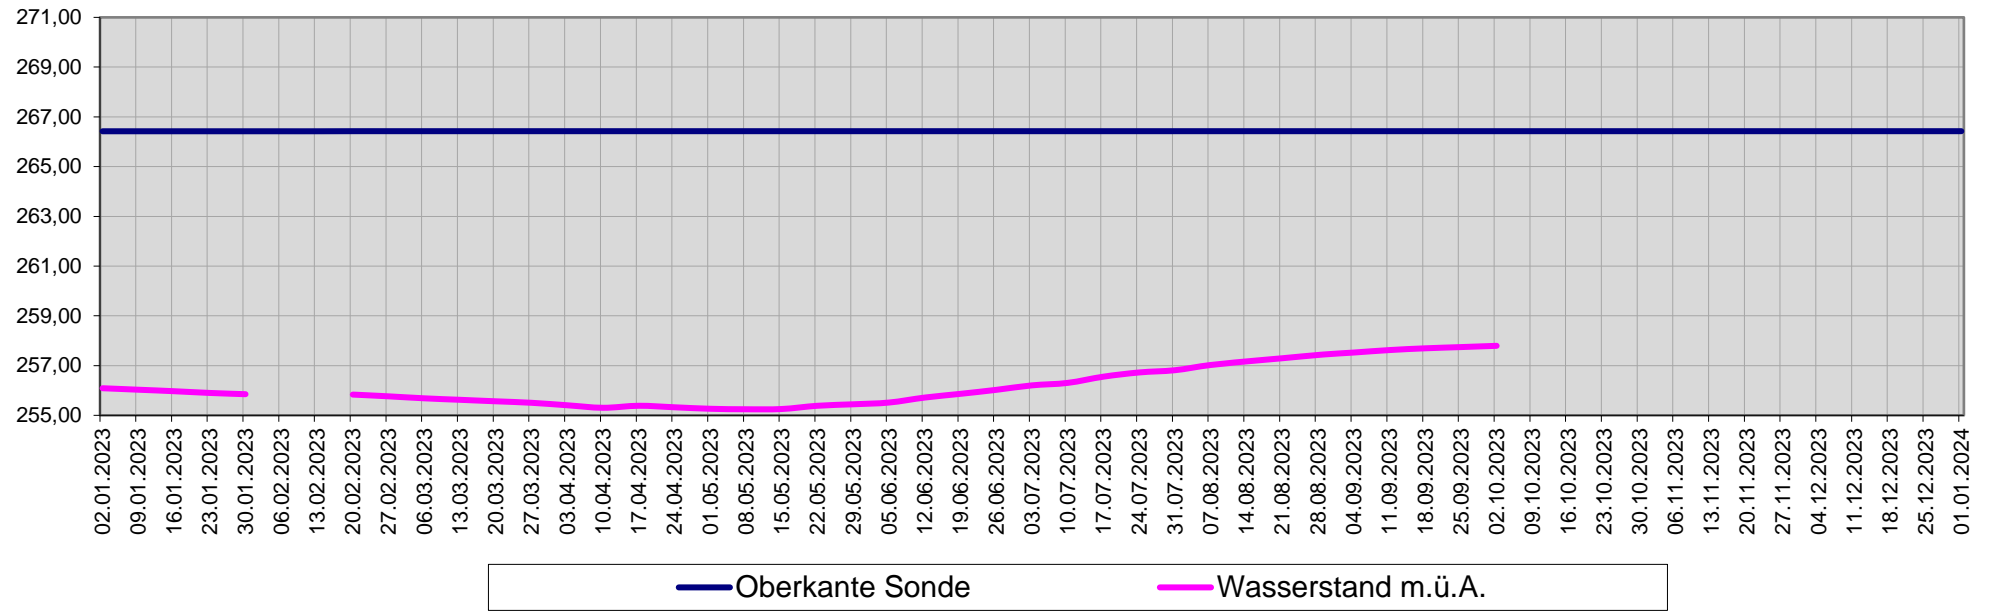

Halbjahresübersicht Wasserwerk-Süd ab 2009

Wasserwerk-Süd 2023

Halbjahresübersicht 8er-See ab 2009

8er-See 2023

Halbjahresübersicht Bad Fischau Radweg ab 2009

Bad Fischau Radweg 2023

Halbjahresübersicht Mariensäule ab 2009

Mariensäule 2023

Halbjahresübersicht Föhrensee ab 2009

Föhrensee 2023