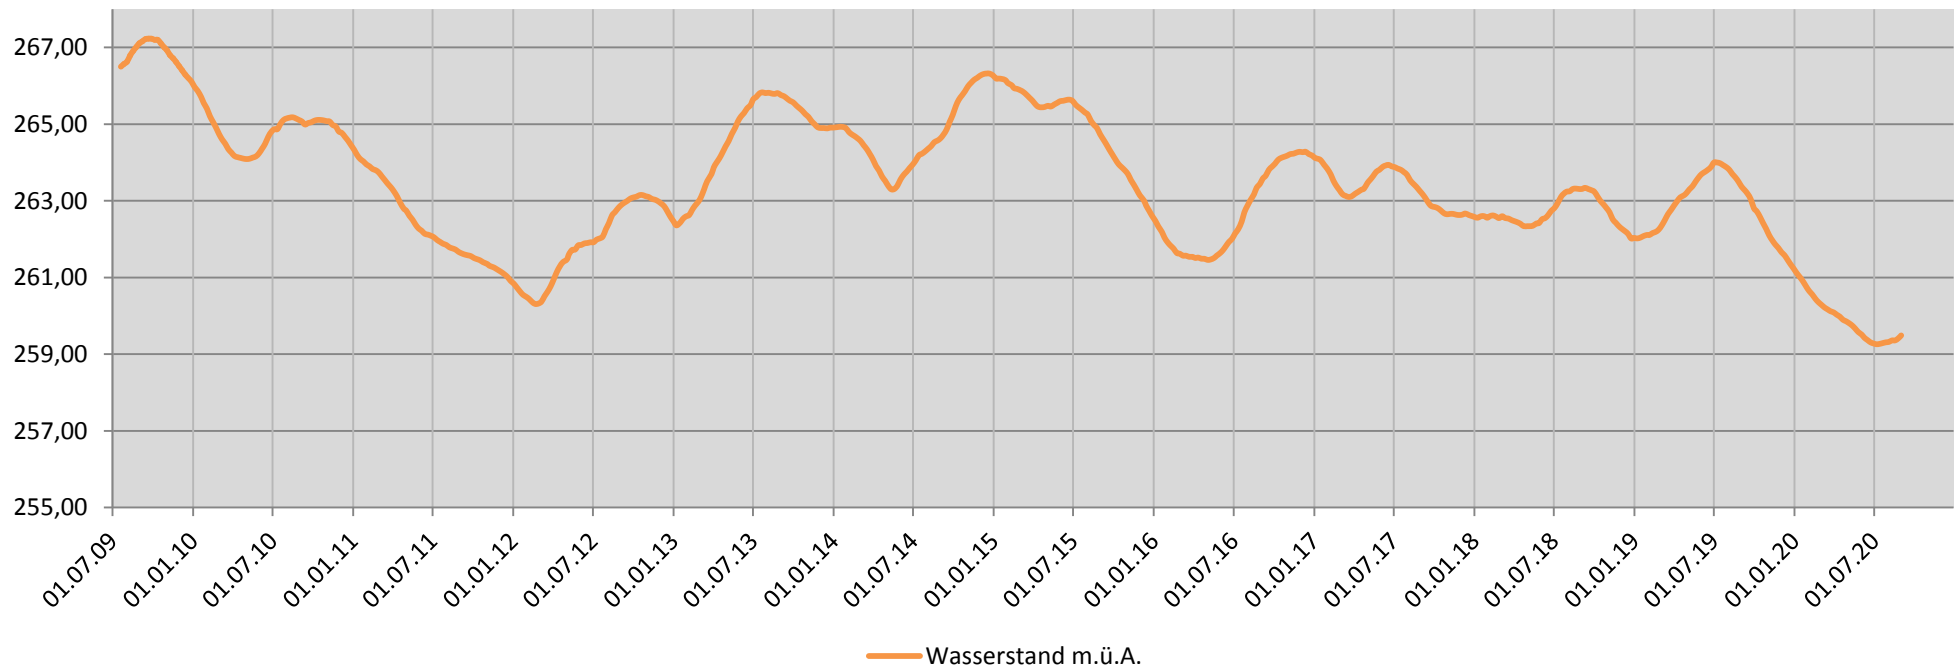

## Halbjahresübersicht Wasserwerk-Süd ab 2009

# Wasserwerk-Süd 2020

# Mariensäule 2020