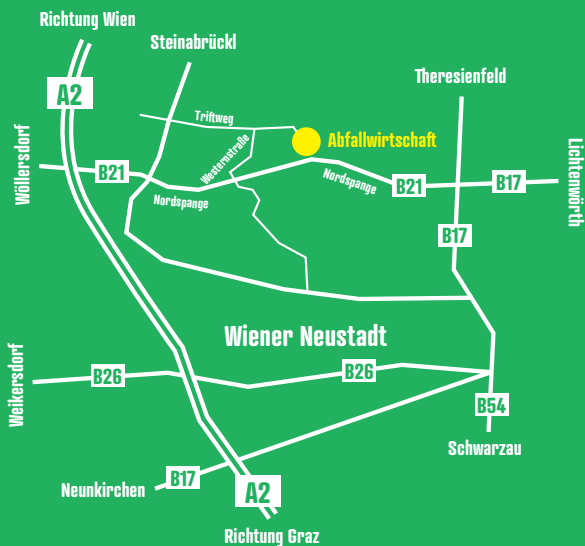

ANFAHRTSPLAN

NÄHERE INFOS & KONTAKT

Abfallwirtschaft Wiener Neustadt
Raketengasse 50, 2751 Wiener Neustadt
Tel.: 02622 / 373-660, Mail: abfall@wnsks.at

IMPRESSUM

Herausgeber/Für den Inhalt verantwortlich:
Wiener Neustädter Stadtwerke und Kommunal Service GmbH,
Ungargasse 25, 2700 Wiener Neustadt
Grafik: Tamara Mitterlehner