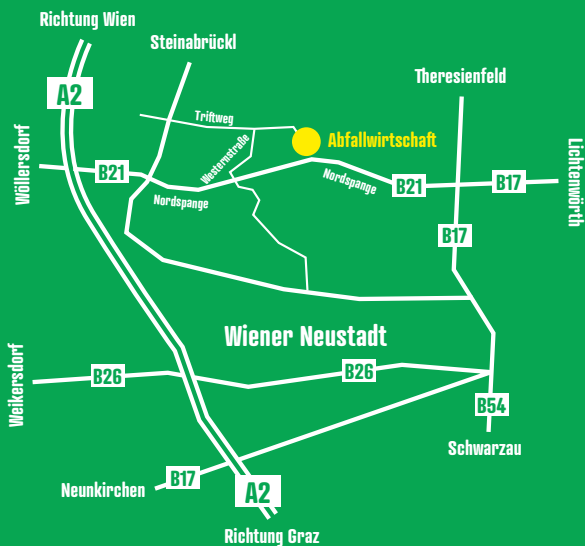

ANFAHRTSPLAN

NÄHERE INFOS & KONTAKT

Abfallwirtschaft Wiener Neustadt
Raketengasse 50, 2751 Wiener Neustadt
Tel.: 02622 / 373-660, Mail: abfall@wnsks.at

IMPRESSUM

Herausgeber/Für den Inhalt verantwortlich:
Wiener Neustädter Stadtwerke und Kommunal Service GmbH,
Ungargasse 25, 2700 Wiener Neustadt
Grafik: Tamara Mitterlehner