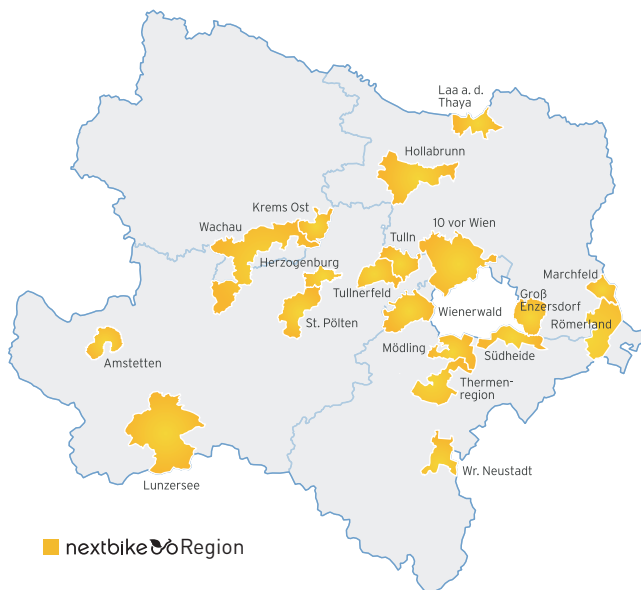

IHRE VORTEILE *)

Niederösterreich-CARD: einen Tag gratis radeln.

ÖBB VORTEILS-CARD: die erste Stunde jeder Fahrt frei

VOR-Jahreskarte: die erste Stunde jeder Fahrt frei

*) Informationen zu aktuellen Angeboten finden Sie unter www.nextbike.at