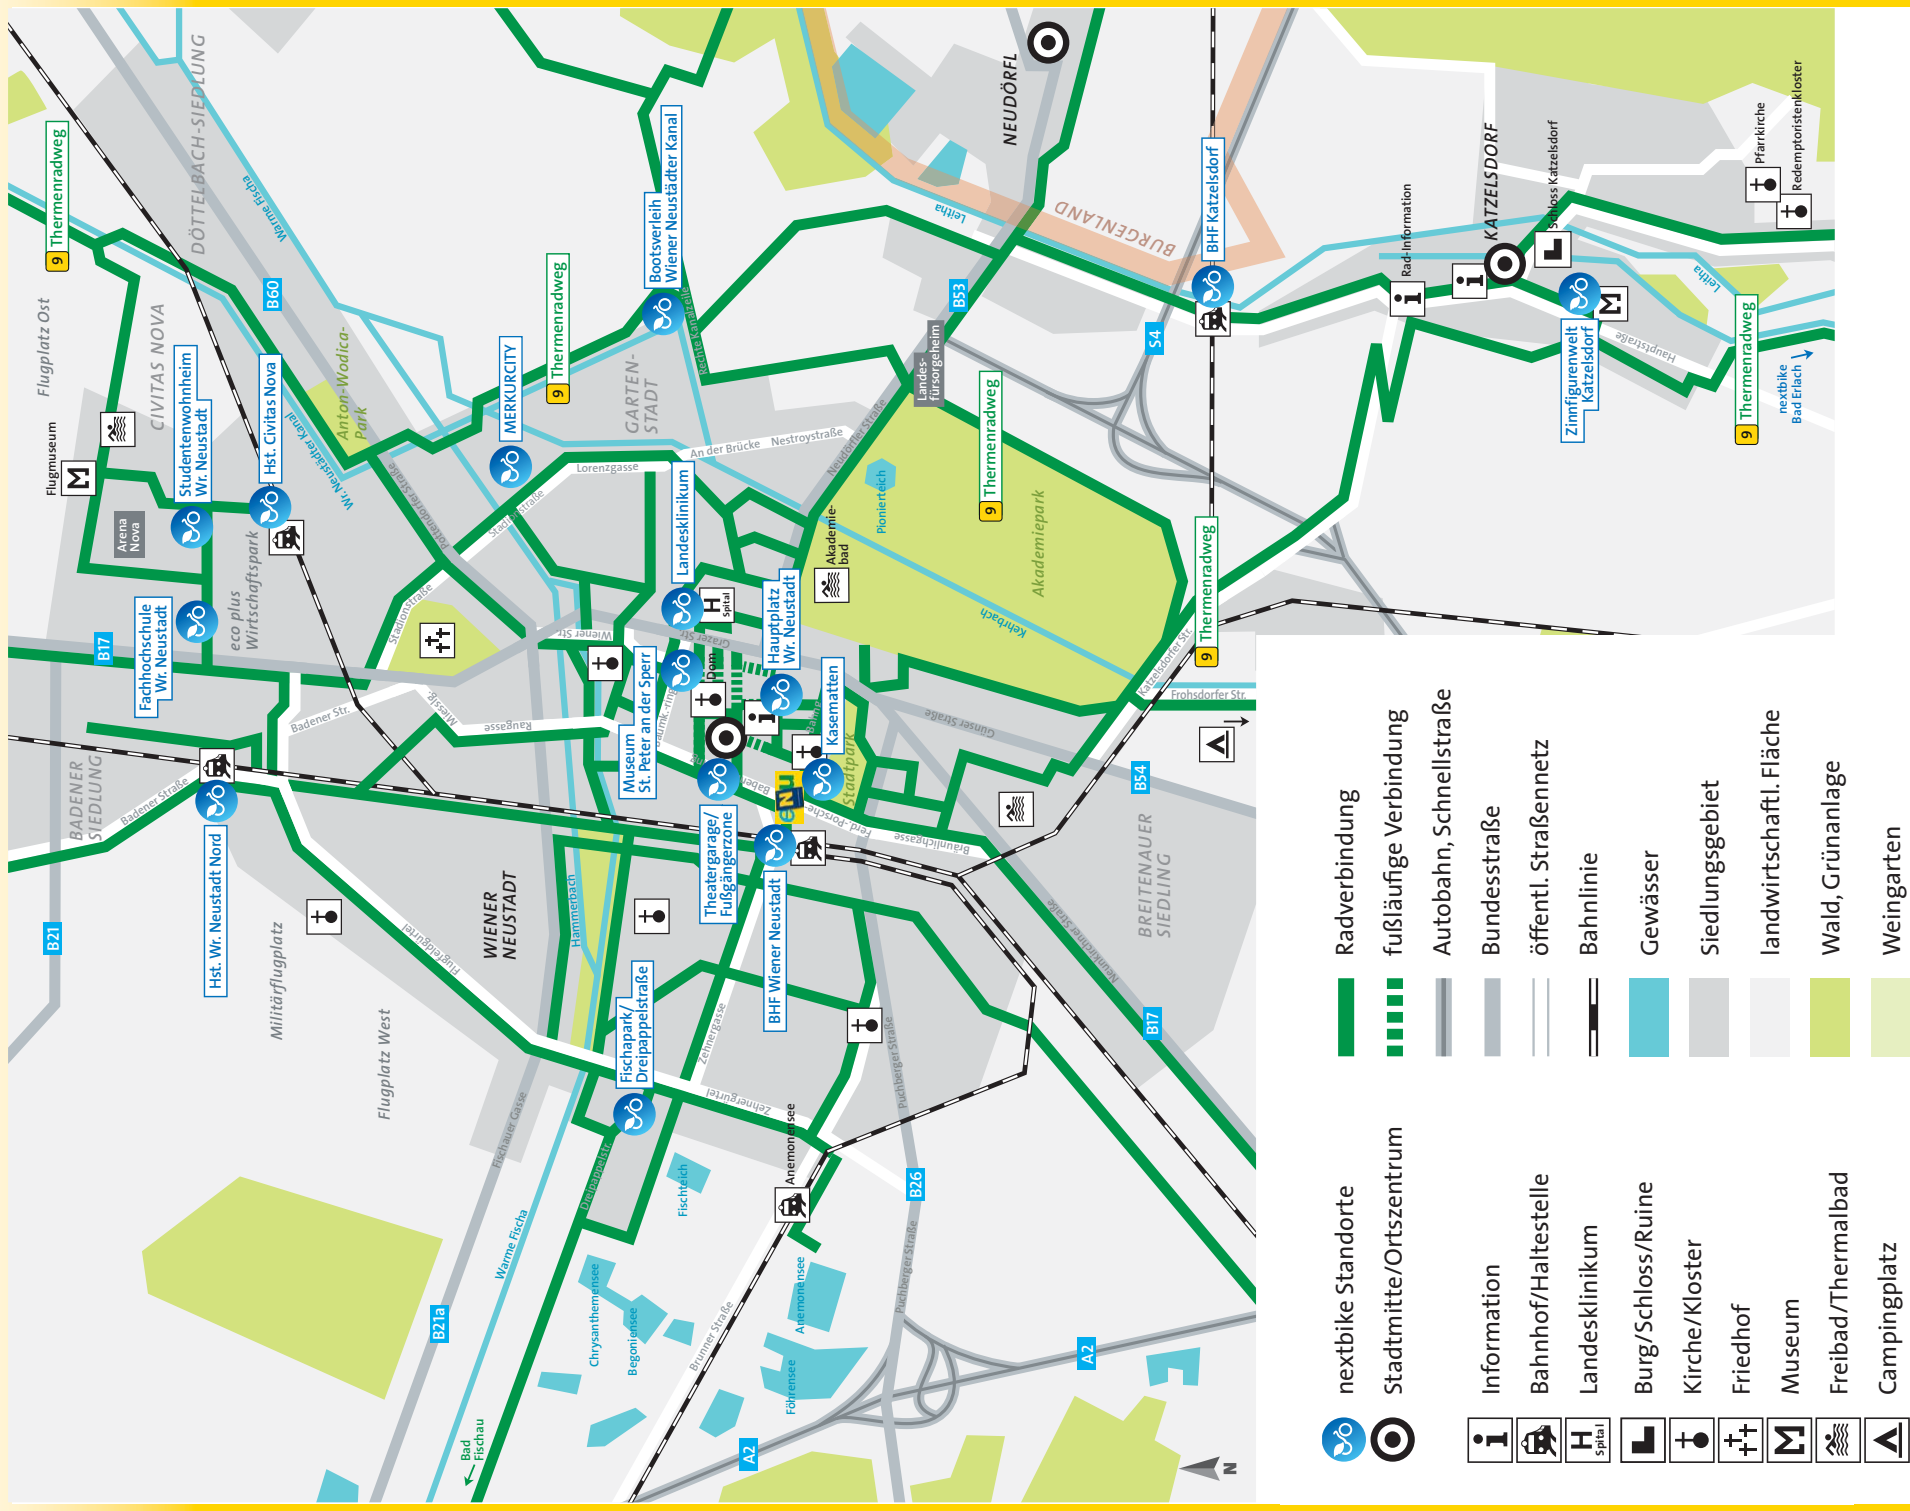

klimaaktiv
Partner

ENERGIE-UND UMWELTAGENTUR NIEDERÖSTERREICH **ENU**

	nextbike Standorte		Radverbindung
	Stadtmitte/Ortszentrum		fußläufige Verbindung
	Information		Autobahn, Schnellstraße
	Bahnhof/Haltestelle		Bundesstraße
	Landeskrankenhaus		öffentl. Straßennetz
	Burg/Schloss/Ruine		Bahnlinie
	Kirche/Kloster		Gewässer
	Friedhof		Siedlungsgebiet
	Museum		landwirtschaftl. Fläche
	Freibad/Thermalbad		Wald, Grünanlage
	Campingplatz		Weingarten