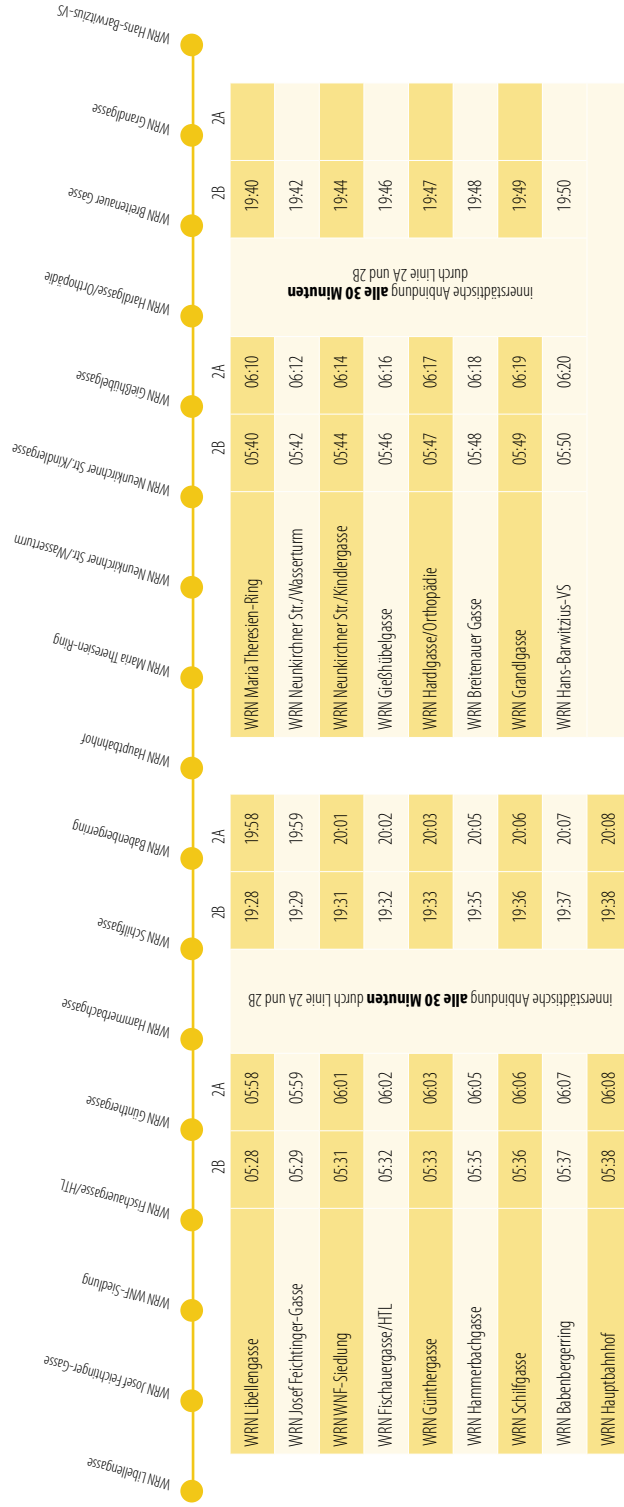

2

Wöllersdorf/Bad Fischau – Wiener Neustadt Breitenauer Siedlung

WRN Libellengasse	05:28	05:58	19:28	19:58
WRN Josef Feichtinger-Gasse	05:29	05:59	19:29	19:59
WRN WNF-Siedlung	05:31	06:01	19:31	20:01
WRN Fischauergasse/HTL	05:32	06:02	19:32	20:02
WRN Günthergasse	05:33	06:03	19:33	20:03
WRN Hammerbachgasse	05:35	06:05	19:35	20:05
WRN Schöffgasse	05:36	06:06	19:36	20:06
WRN Babenbergerrng	05:37	06:07	19:37	20:07
WRN Hauptbahnhof	05:38	06:08	19:38	20:08

WRN Maria Theresien-Ring	05:40	06:10	19:40	19:40
WRN Neunkirchner Str./Wasserturm	05:42	06:12	19:42	19:42
WRN Neunkirchner Str./Kindergasse	05:44	06:14	19:44	19:44
WRN Gießhütbelgasse	05:46	06:16	19:46	19:46
WRN Hardlgasse/Orthopädie	05:47	06:17	19:47	19:47
WRN Breitenauer Gasse	05:48	06:18	19:48	19:48
WRN Grandlgasse	05:49	06:19	19:49	19:49
WRN Hans-Barwitzius-VS	05:50	06:20	19:50	19:50

i Die angegebenen Zeiten gelten für Montag bis Freitag (ausgenommen Feiertage)