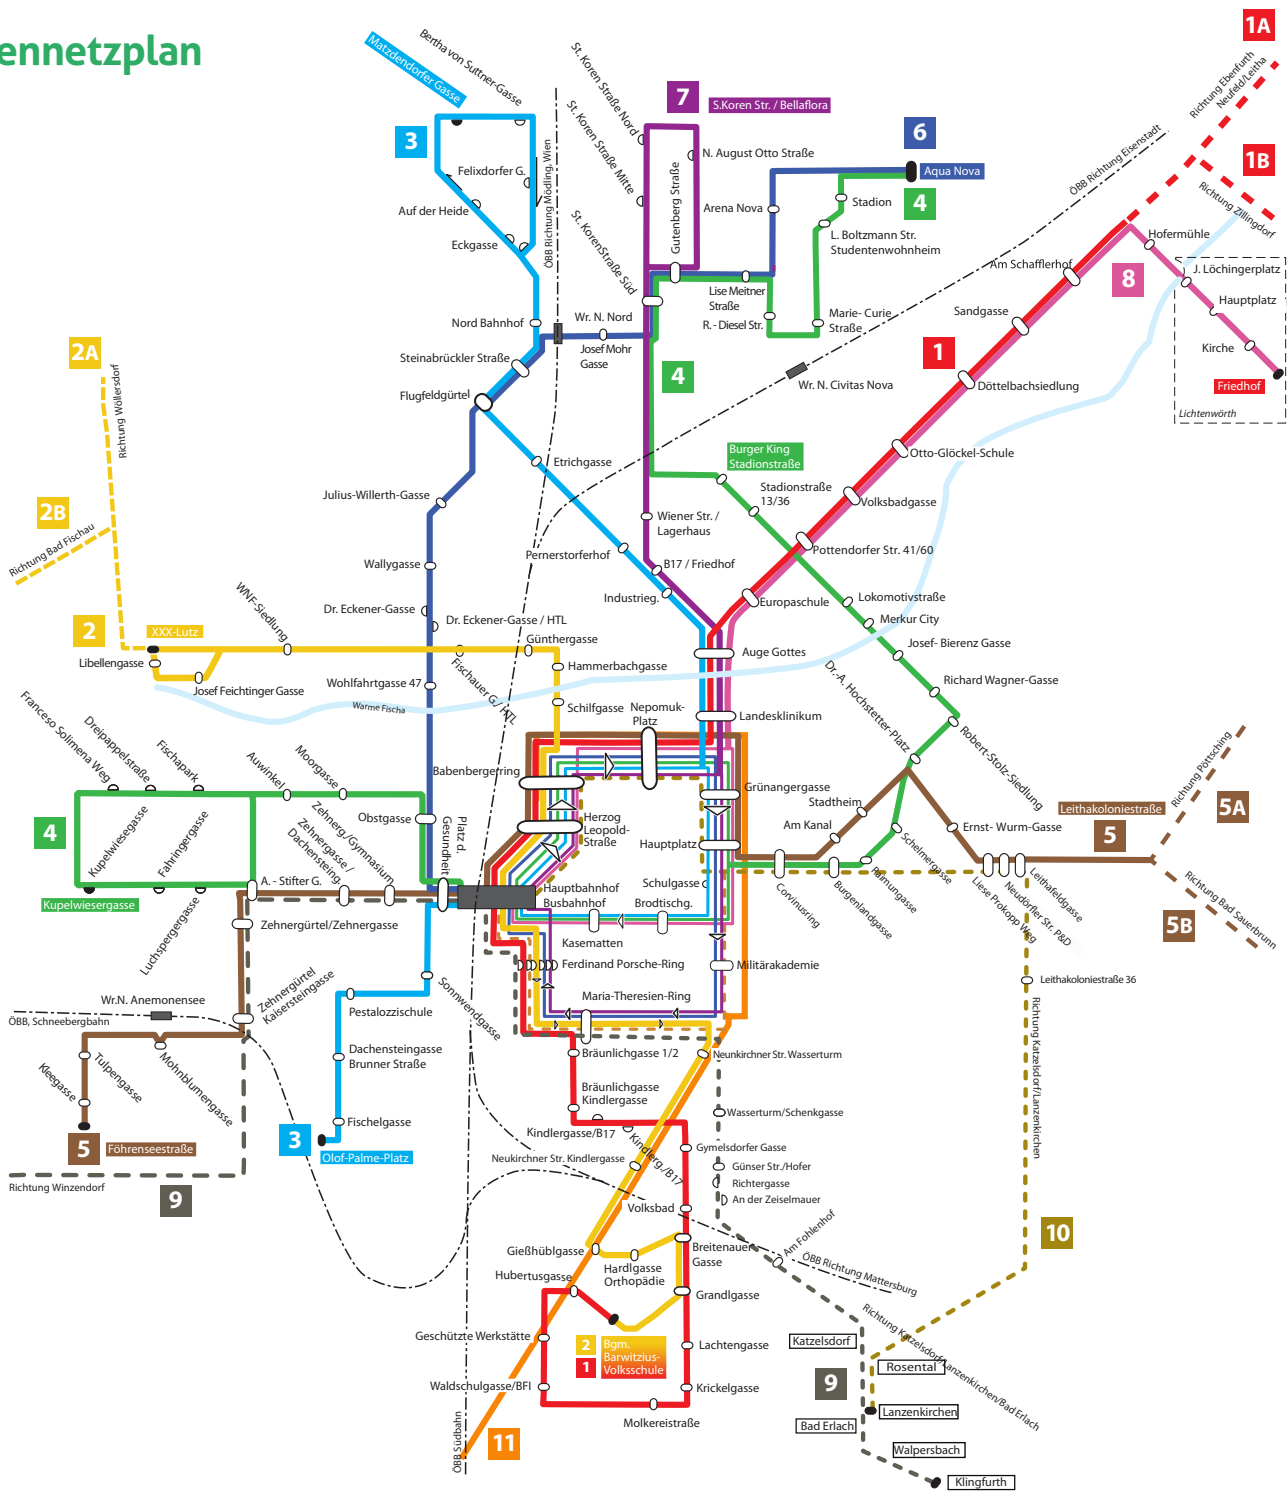

Liniennetzplan